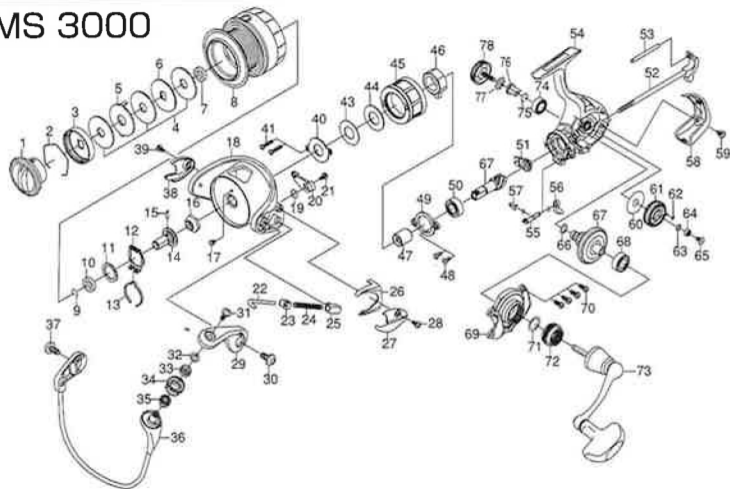

FREAMS

パーツリスト

FREAMS 3000

No.	部品名	No.	部品名	No.	部品名	No.	部品名
1	ドラッグノブ	24	アームレバ -SP	48	ピニオンハブアリンクプレートSC	71	ドライブW
2	ドラッグリンク	25	アームレバ -SP ホルダ -	49	ピニオンハブアリンクプレート	72	ドライブハブアリンクカバー
3	ドラッグリブレット	26	アームレバ -SPカバー (A)	50	ピニオンハブ -ルハアリンク	73	バンドル
4	ドラッグW	27	アームレバ -SPカバー (B)	51	ピニオンカラー	74	ドライブハブ -ルハアリンク (B)
5	ドラッグリップW	28	アームレバ -SPカバー (B)SC	52	メインシャフト	75	ドライブハブアリンク (B)リンク
6	ドラッグディスクW	29	アームレバ -	53	オイルテイングホスト	76	バンドルカラー
7	ドラッグカラー	30	アームレバ -SC	54	ホッティ	77	バンドルW
8	スプ -ル (2-8)	31	ローラーSC	55	ストップバ -カム	78	バンドルSC
9	スプ -ルメタルリンク	32	ローラーカラー (A)	56	ストップバ -レバ -		
10	スプ -ルメタルカラー	33	ローラーカラー (B)	57	ストップバ -カムSP		
11	スプ -ルW	34	ラインローラー	58	リヤキャップ		
12	クリックホルダ -	35	ローラーカラー (B)	59	リヤキャップ SC		
13	クリックリフSP	36	ハ -ル	60	オイルテイングキヤ -W		
14	スプ -ルメタル	37	ハ -ルホルダ -SC	61	オイルテイングキヤ -		
15	スプ -ルメタルピ -ン	38	ハ -ルホルダ -カバー	62	オイルテイングキヤ -Oリング		
16	ローターナット	39	ハ -ルホルダ -カバーSC	63	オイルテイングキヤ -ハアリンクW		
17	ローターナットSC	40	シールドキャッププレート	64	オイルテイングキヤ -ハアリンク		
18	ローター	41	シールドキャッププレートSC	65	オイルテイングキヤ -SC		
19	キックレバ -SP	43	シールドキャッププレートW(A)	66	ドライブキヤ -Oリング		
20	キックレバ -	44	シールドキャッププレートW(B)	67	ピニオン+ドライブキヤ -セット		
21	キックレバ -SC	45	シールドキャップ	68	ドライブハブ -ルハアリンク (A)		
22	アームレバ -シャフト	46	ワンウェイクラッチ	69	ホッティカバー		
23	アームレバ -シャフトプレート	47	クラッチリンク	70	ホッティカバーSC		

※調整、その他の理由により、展開図、部品表内容が製品と一致しない場合がありますので、あらかじめご了承ください。